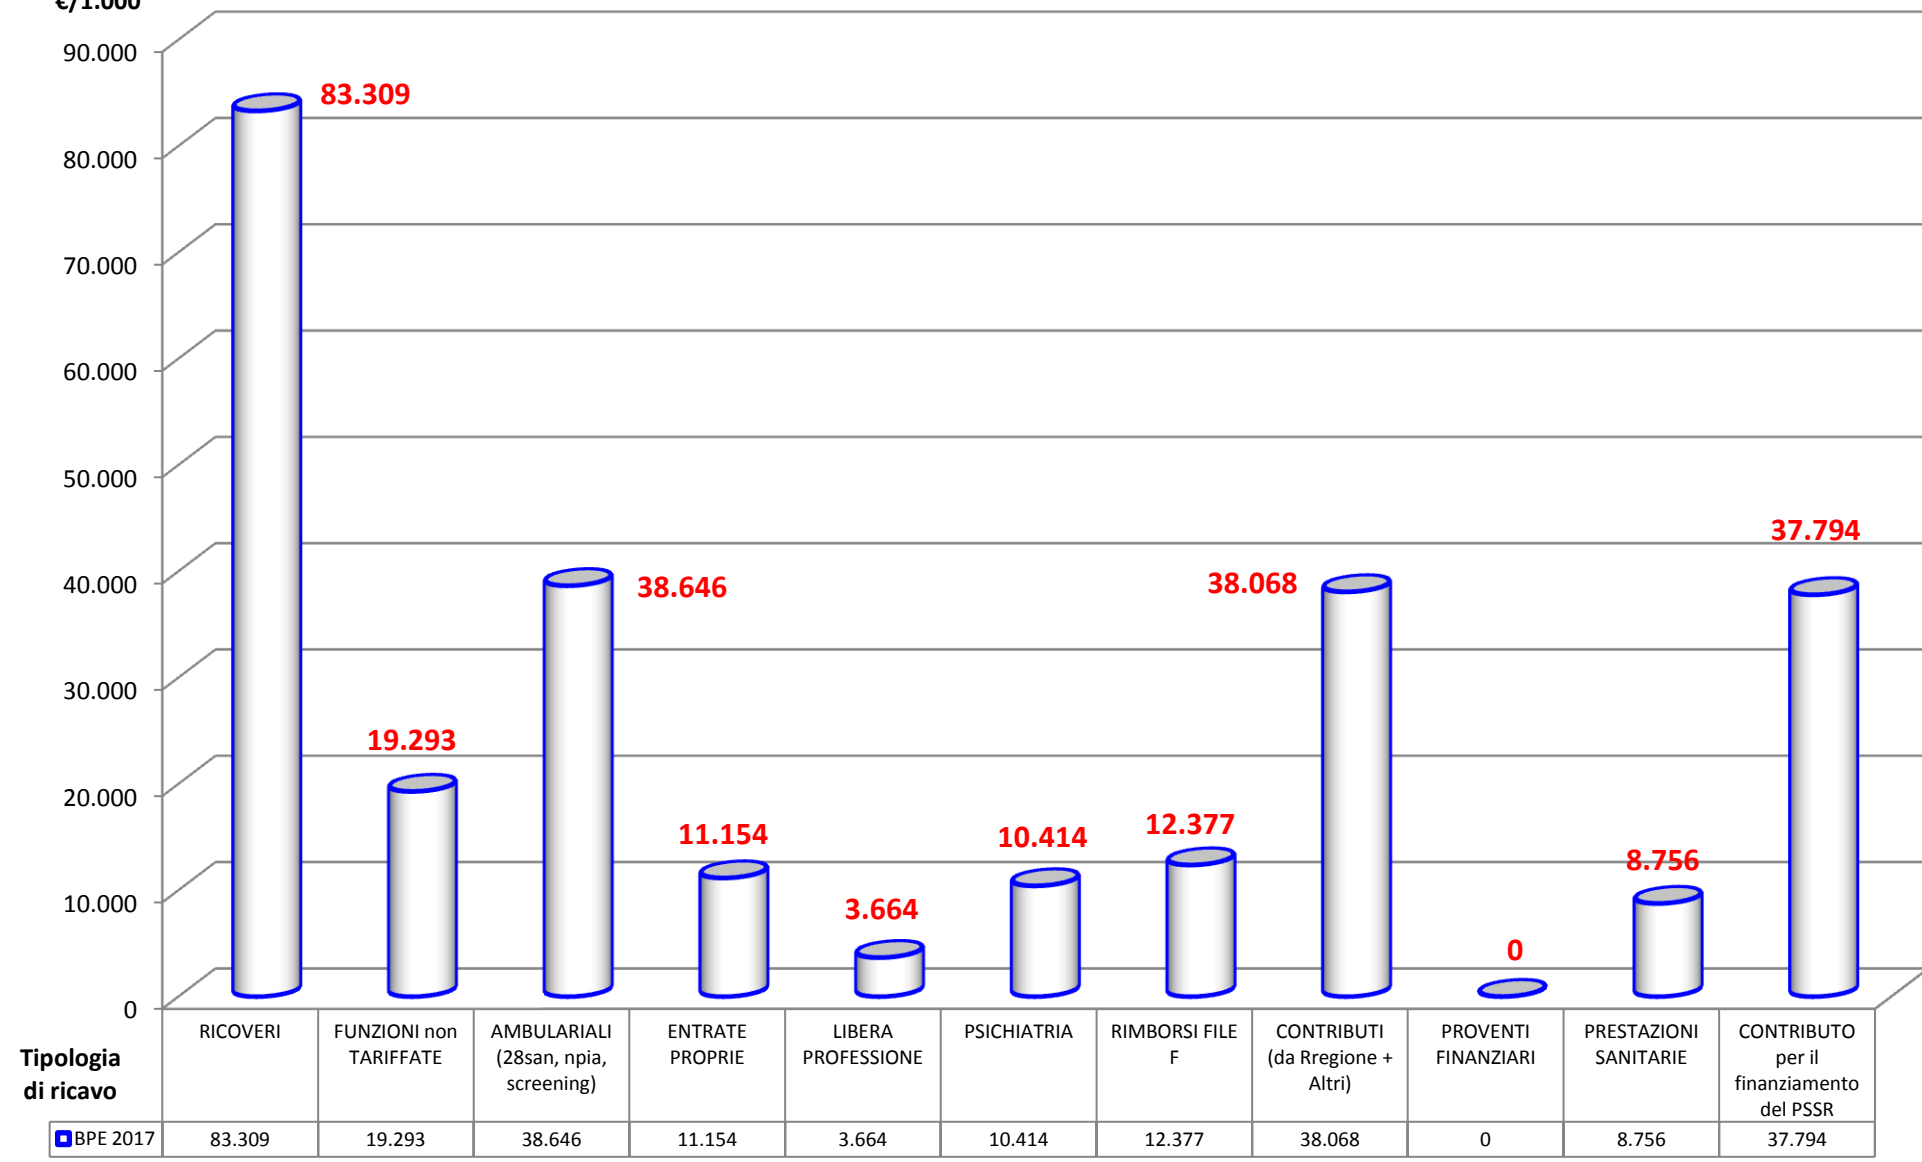

Valorizzazione principali macro ricavi - Preventivo 2017

Valori di ricavo
€1.000

■ BPE 2017